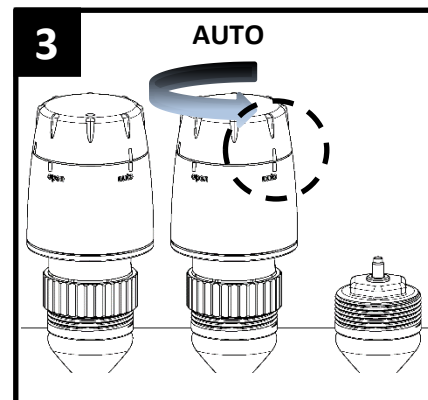

# ACTORIX 230V / 24V NC (normally closed)

Instruction manual / Bedienungsanleitung / Manual de instrucciones  
 Manuale di istruzioni / Mode d'emploi

17-0010xx	17-1010xx
24 V ~ / 3 W	230 V ~ / 3 W
NC (normally closed)	
IP 54	
0 - 50 °C	
CE	