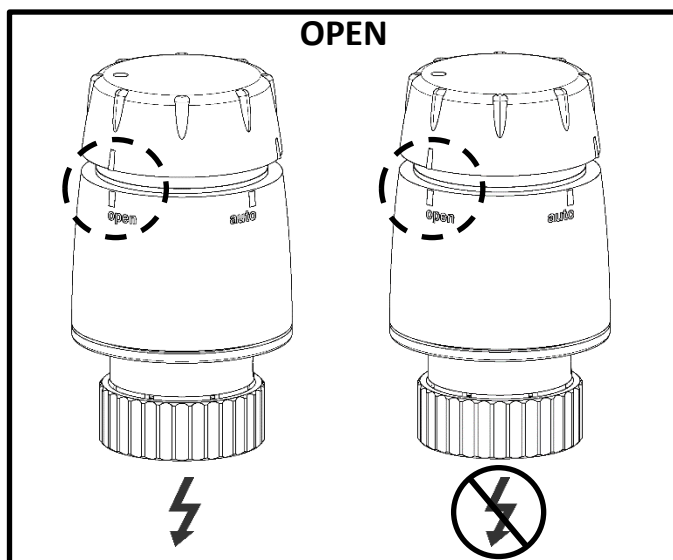

# ACTORIX 230V / 24V NC (normally closed)

Instruction manual / Bedienungsanleitung / Manual de instrucciones  
 Manuale di istruzioni / Mode d'emploi

17-0010xx	17-1010xx
24 V ~ / 3 W	230 V ~ / 3 W
NC (normally closed)	
IP 54	
0 - 50 °C	
CE	