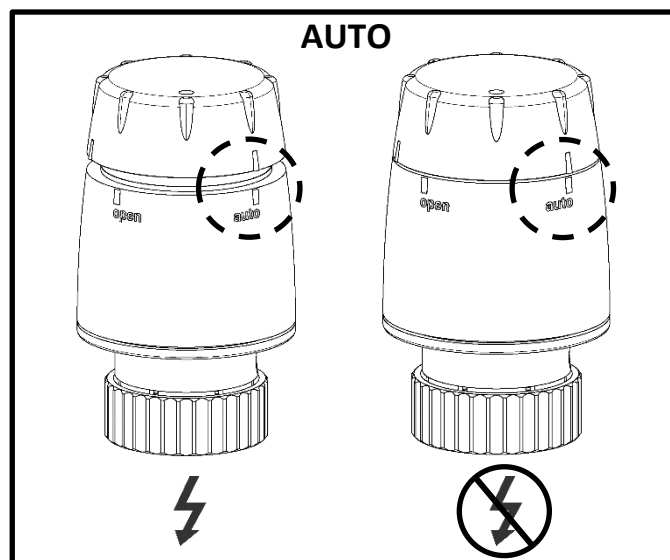

# ACTORIX 230V / 24V NC (normally closed)

Instruction manual / Bedienungsanleitung / Manual de instrucciones  
 Manuale di istruzioni / Mode d'emploi

17-0010xx	17-1010xx
24 V ~ / 3 W	230 V ~ / 3 W
NC (normally closed)	
IP 54	
0 - 50 °C	
CE	