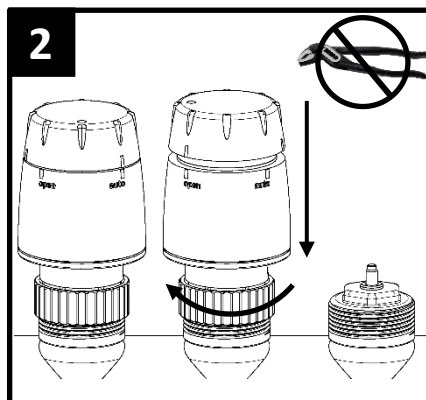

# ACTORIX 230V / 24V NC (normally closed)

Instruction manual / Bedienungsanleitung / Manual de instrucciones  
 Manuale di istruzioni / Mode d'emploi

17-0010xx	17-1010xx
24 V ~ / 3 W	230 V ~ / 3 W
NC (normally closed)	
IP 54	
0 - 50 °C	
CE	