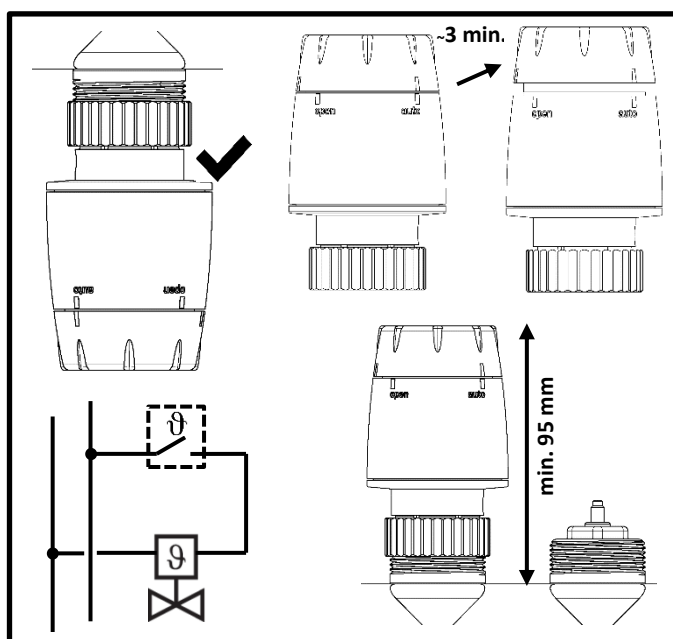

# ACTORIX 230V / 24V NC (normally closed)

Instruction manual / Bedienungsanleitung / Manual de instrucciones  
 Manuale di istruzioni / Mode d'emploi

17-0010xx	17-1010xx
24 V ~ / 3 W	230 V ~ / 3 W
NC (normally closed)	
IP 54	
0 - 50 °C	
CE	