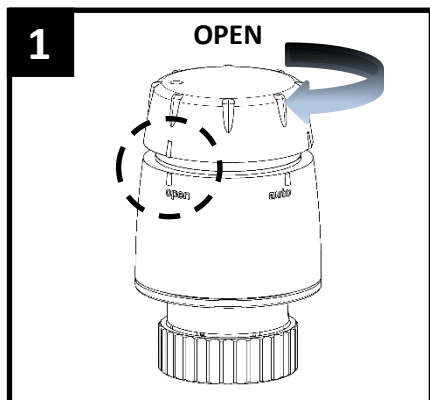

# ACTORIX 230V / 24V NC (normally closed)

Instruction manual / Bedienungsanleitung / Manual de instrucciones  
 Manuale di istruzioni / Mode d'emploi

17-0010xx	17-1010xx
24 V ~ / 3 W	230 V ~ / 3 W
NC (normally closed)	
IP 54	
0 - 50 °C	
CE	